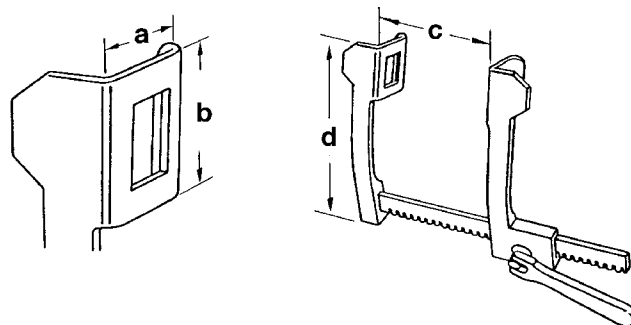

a	b	c	d
23 mm	19 mm	127 mm	114 mm

ANKENEY

40.0494

mit 3 Paar abnehmbaren Valven
 with 3 pairs of detachable blades
 avec 3 paires de valves démontables
 con pares de valvas desmontables
 con 3 paia di valve smontabili

a	b	c	d
35 mm	35 mm	178 mm	292 mm

rostfrei
stainless
inoxydable
inoxidable
inossidabile

ALUMINIUM

FINOCHIETTO

40.0500	a	b	c	d
	18 mm	20 mm	60 mm	80 mm

FINOCCHIETTO-BABY-HAIGHT

40.0501	a	b	c	d
	12 mm	15 mm	70 mm	55 mm