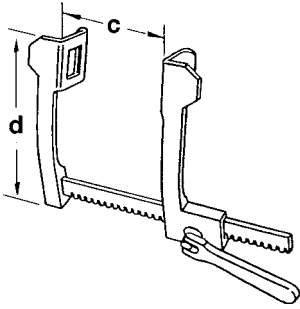

BURFORD

40.0569	a	b	c	d
	32 mm 48 mm	42 mm 42 mm	113 mm	135 mm

ALUMINIUM

komplett mit 3 Paar auswechselbaren Valven
complete with 3 pairs of interchangeable blades
complet avec 3 paires de valves interchangeables
completo con 3 pares de valvas intercambiabiles
completo con 3 paie di valve intercambiabil

DEBAKEY

40.0583	a	b	c	d
	30 mm	30 mm		
	40 mm	40 mm		
	50 mm	50 mm		
			142 mm	144 mm

DEBAKEY

komplett mit 3 Paar auswechselbaren Valven
complete with 3 pairs of interchangeable blades
complet avec 3 paires de valves interchangeables
completo con 3 pares de valvas intercambiabiles
completo con 3 paie di valve intercambiabile

40.0585	a	b	c	d
	60 mm	60 mm		
	50 mm	80 mm		
	40 mm	100 mm		
			240 mm	190 mm

VALVEN Paar (optional)
VALVES pair (optional)
VALVES paire (en option)
VALVAS par (opcional)
Valve paio (opzionale)

	a	b
40.0586	80 mm	60 mm
40.0587	66 mm	50 mm