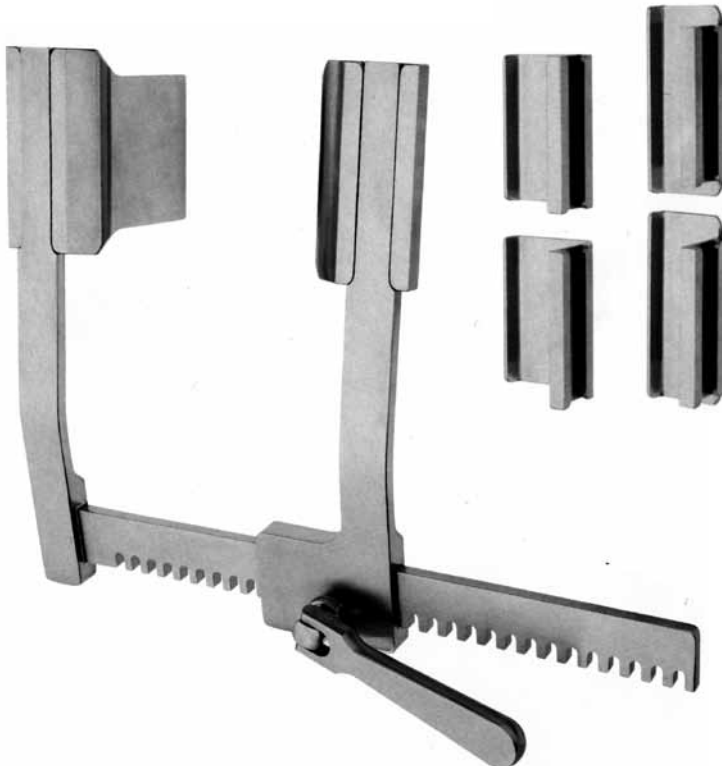

DEBAKEY

komplett mit 3 Paar auswechselbaren Valven
complete with 3 pairs of interchangeable blades
complet avec 3 paires de valves interchangeables
completo con 3 pares de valvas intercambiabiles
completo con 3 paie di valve intercambiabile

40.0585	a	b	c	d
	60 mm	60 mm		
	50 mm	80 mm		
	40 mm	100 mm		
			240 mm	190 mm

VALVEN Paar (optional)
VALVES pair (optional)
VALVES paire (en option)
VALVAS par (opcional)
Valve paio (opzionale)

	a	b
40.0586	80 mm	60 mm
40.0587	66 mm	50 mm