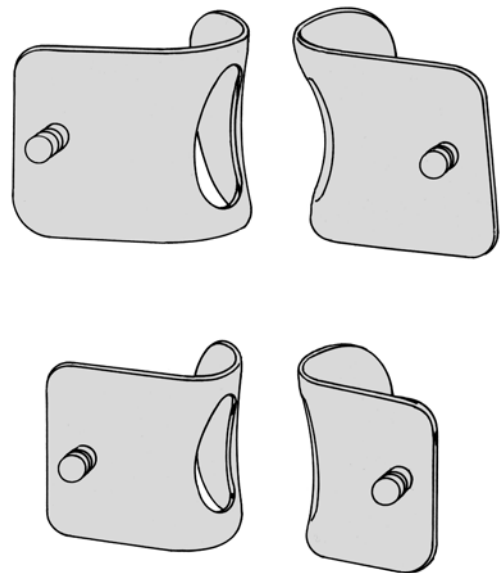

BURFORD

40.0569	a	b	c	d
	32 mm 48 mm	42 mm 42 mm	113 mm	135 mm

ALUMINIUM

komplett mit 3 Paar auswechselbaren Valven
complete with 3 pairs of interchangeable blades
complet avec 3 paires de valves interchangeables
completo con 3 pares de valvas intercambiabiles
completo con 3 paie di valve intercambiabil

DEBAKEY

40.0583	a	b	c	d
	30 mm	30 mm		
	40 mm	40 mm		
	50 mm	50 mm		
			142 mm	144 mm

DEBAKEY

komplett mit 3 Paar auswechselbaren Valven
complete with 3 pairs of interchangeable blades
complet avec 3 paires de valves interchangeables
completo con 3 pares de valvas intercambiabiles
completo con 3 paie di valve intercambiabile

40.0585	a	b	c	d
	60 mm	60 mm		
	50 mm	80 mm		
	40 mm	100 mm		
			240 mm	190 mm

VALVEN Paar (optional)
VALVES pair (optional)
VALVES paire (en option)
VALVAS par (opcional)
Valve paio (opzionale)

	a	b
40.0586	80 mm	60 mm
40.0587	66 mm	50 mm