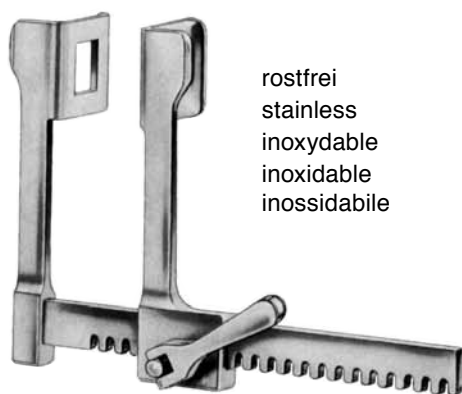

a	b	c	d
100 mm	30 mm		
100 mm	40 mm		
100 mm	50 mm		

160 mm 160 mm

ANKENEY (ALUMINIUM)

40.0490

mit 2 Paar festen Valven
 with 2 pairs of fixed blades
 avec 2 paires de valves fixes
 con 2 pares de valvas fijas
 con 2 paia di valve fisse

a	b	c	d
23 mm	19 mm	127 mm	114 mm

ANKENEY

40.0494

mit 3 Paar abnehmbaren Valven
 with 3 pairs of detachable blades
 avec 3 paires de valves démontables
 con pares de valvas desmontables
 con 3 paia di valve smontabili

a	b	c	d
35 mm	35 mm	178 mm	292 mm

rostfrei
stainless
inoxydable
inoxidable
inossidabile

ALUMINIUM

FINOCHIETTO

40.0500	a	b	c	d
	18 mm	20 mm	60 mm	80 mm

FINOCCHIETTO-BABY-HAIGHT

40.0501	a	b	c	d
	12 mm	15 mm	70 mm	55 mm