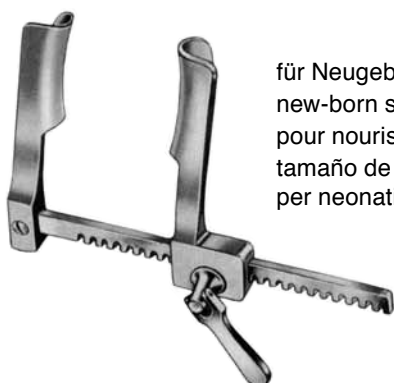

ALUMINIUM

für Neugeborene
new-born size
pour nourissons
tamaño de recién nacido
per neonati

CASTANEDA

40.0531	a	b	c	d
	11 mm	34 mm	74 mm	60 mm

ALUMINIUM

für Kleinkinder
infant size
pour petits enfants
tamaño de bebé
per bambini

CASTANEDA

40.0533	a	b	c	d
	13 mm	45 mm	80 mm	80 mm

ALUMINIUM

für Kinder
child size
pour enfants
tamaño de niño
per bambini

CASTANEDA

40.0535	a	b	c	d
	18 mm	60 mm	110 mm	126 mm