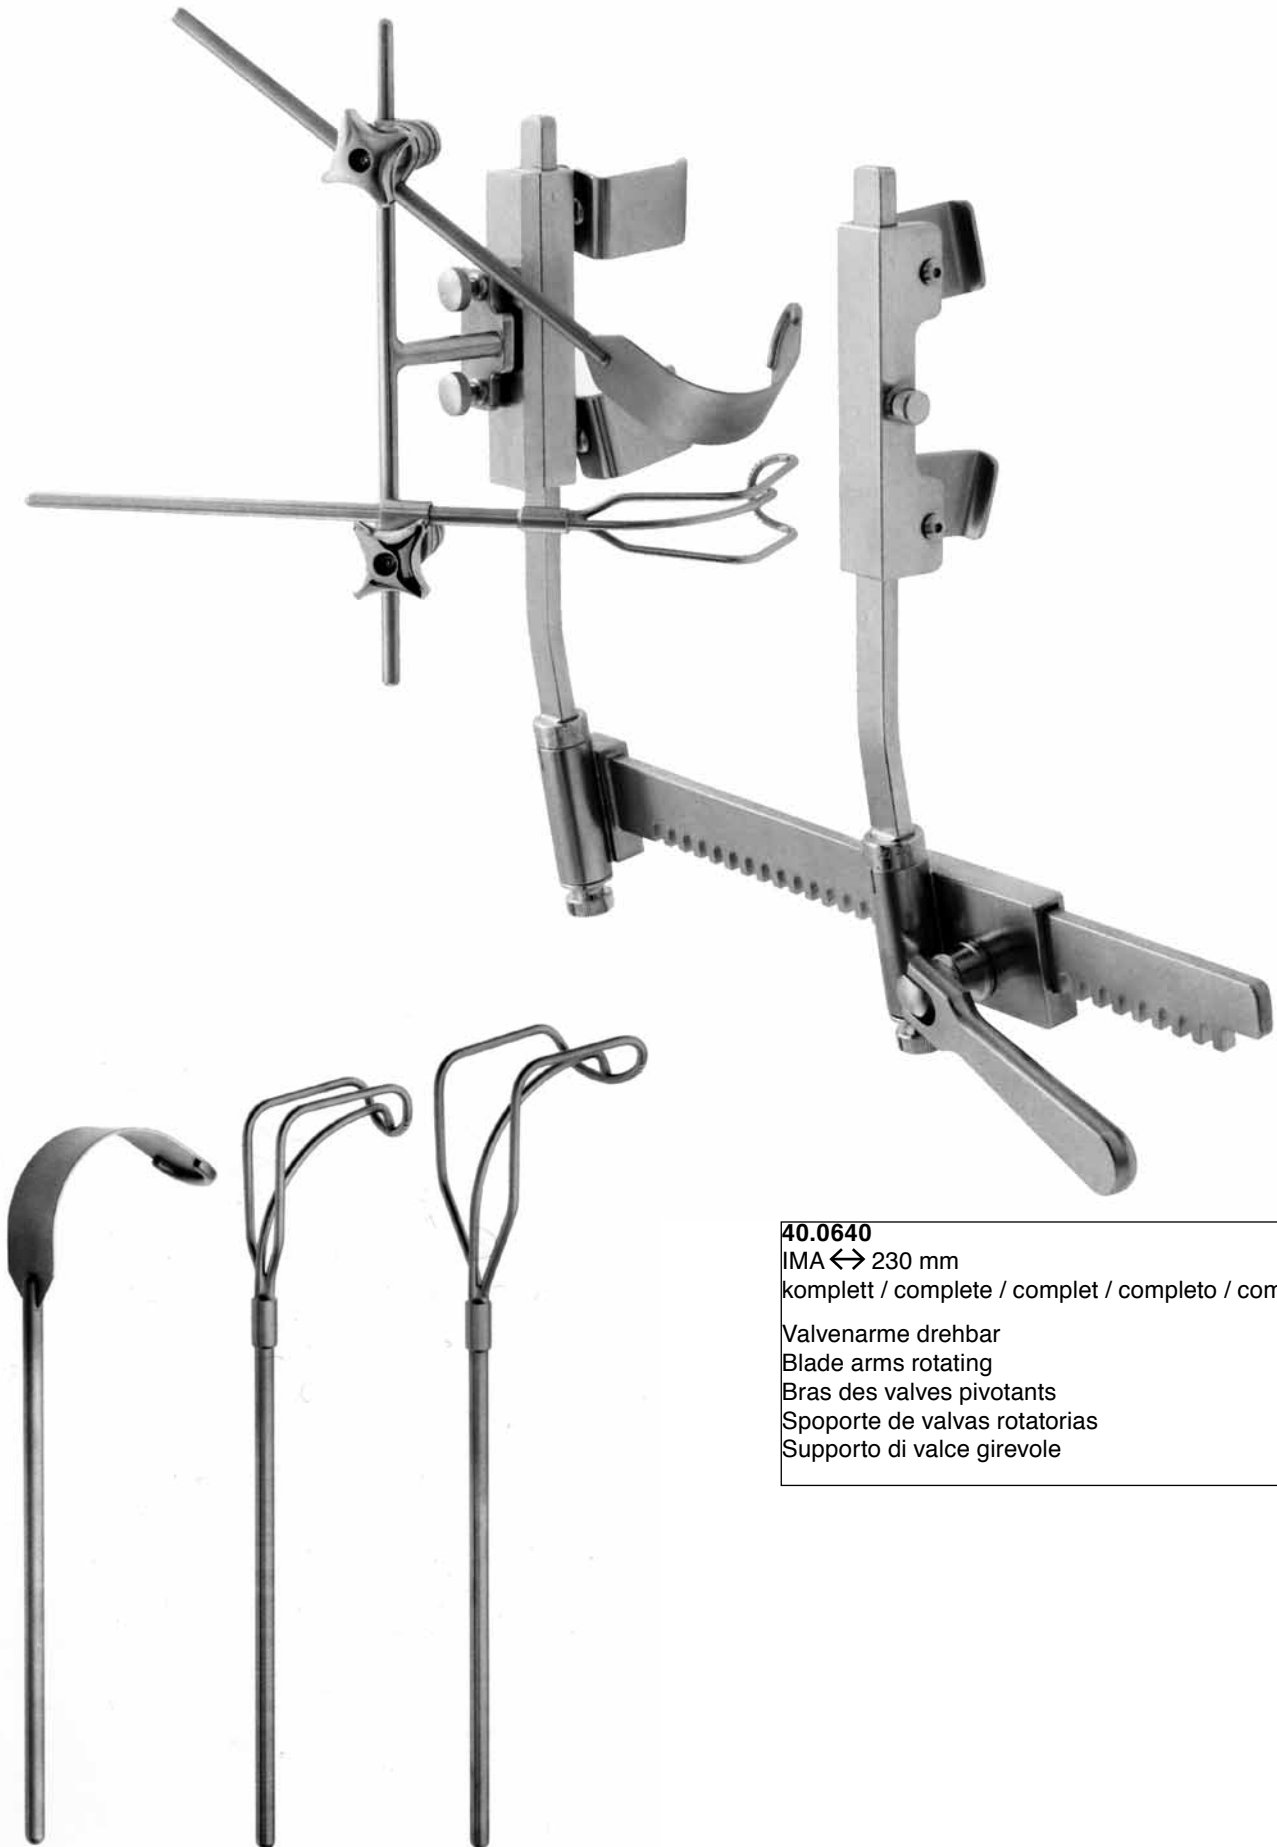

40.0640
IMA ↔ 230 mm
komplett / complete / complet / completo / completo
Valvenarme drehbar
Blade arms rotating
Bras des valves pivotants
Spoorte de valvas rotatorias
Supporto di valce girevole