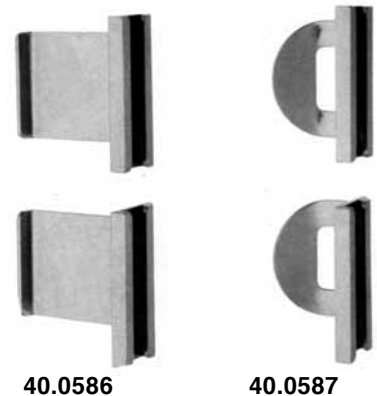

BURFORD

40.0569	a	b	c	d
	32 mm 48 mm	42 mm 42 mm	113 mm	135 mm

ALUMINIUM

komplett mit 3 Paar auswechselbaren Valven
complete with 3 pairs of interchangeable blades
complet avec 3 paires de valves interchangeables
completo con 3 pares de valvas intercambiabiles
completo con 3 paie di valve intercambiabil

DEBAKEY

40.0583	a	b	c	d
	30 mm	30 mm		
	40 mm	40 mm		
	50 mm	50 mm		
			142 mm	144 mm

DEBAKEY

komplett mit 3 Paar auswechselbaren Valven
complete with 3 pairs of interchangeable blades
complet avec 3 paires de valves interchangeables
completo con 3 pares de valvas intercambiabiles
completo con 3 paie di valve intercambiabile