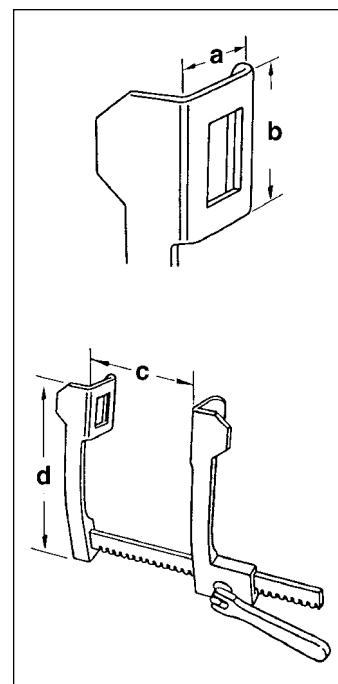

ALUMINIUM

COOLEY

40.0451	a	b	c	d
	14 mm	16 mm	85 mm	55 mm

für Kleinkinder/infant size/pour petits enfants/
tamaño de bebé/per bambini

40.0452	a	b	c	d
	30 mm	50 mm	185 mm	145 mm

für Kinder / for children / pour enfants /
para niños / per bambini