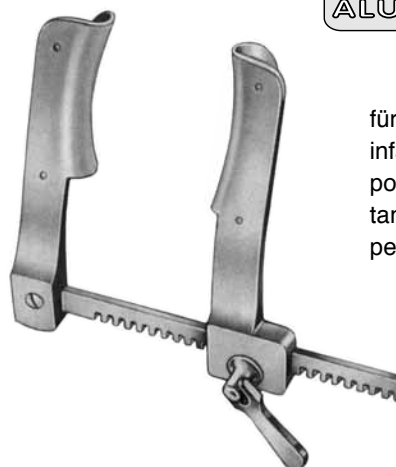

für Neugeborene
new-born size
pour nourissons
tamaño de recién nacido
per neonati

CASTANEDA

40.0531	a	b	c	d
	11 mm	34 mm	74 mm	60 mm

ALUMINIUM