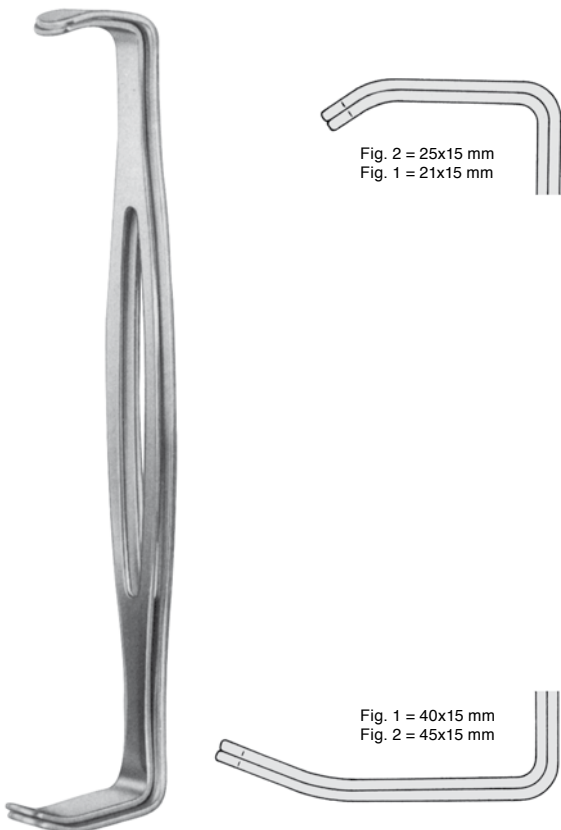

US-ARMY
17.0630 21cm