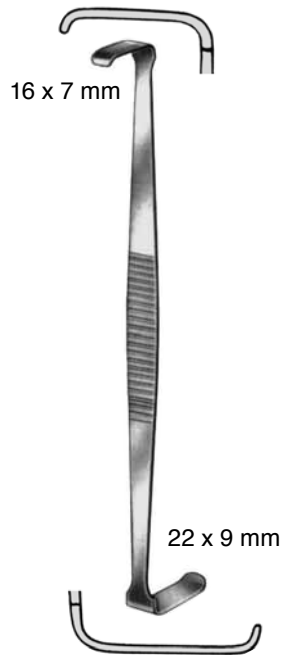

WUNDHAKEN
RETRACTORS
ECARTEURS
SEPARADORES
DIVARICATORI

17.0500 14 x 5 mm

17.0501 17 x 5 mm

17.0502 25 x 6 mm

MOBERG
17 cm

15 x 6 mm

gezahnt
serrated
dentée
dentada
dentata

STRANDELL-STILLE
17.0510 19 cm

15 x 6 mm

glatt
smooth
lisse
lisa
liscio

STRANDELL-STILLE
17.0512 19 cm

KLAPP
17,5 cm

17.0515

17.0516

KÖNIG
18 cm

17.0520
13 x 13 mm

17.0522
12 x 16 mm

CRILE
 17.0530 11 cm

LUER
 17.0535 11 cm

HOUSE
 17.0540 15 cm

RAGNELL-DAVIS
 17.0585 14 cm

SENN-MILLER
 17.0580, 17.0581
 16 cm

17.0580
 17.0588

17.0581
 17.0589

MATHIEU
 17.0588, 17.0589
 16 cm

SENN-MILLER-BABY
 15 cm

17.0582

17.0583

MARBERGER
20 cm

17.0671 8 mm

17.0672 11 mm

17.0673 15 mm