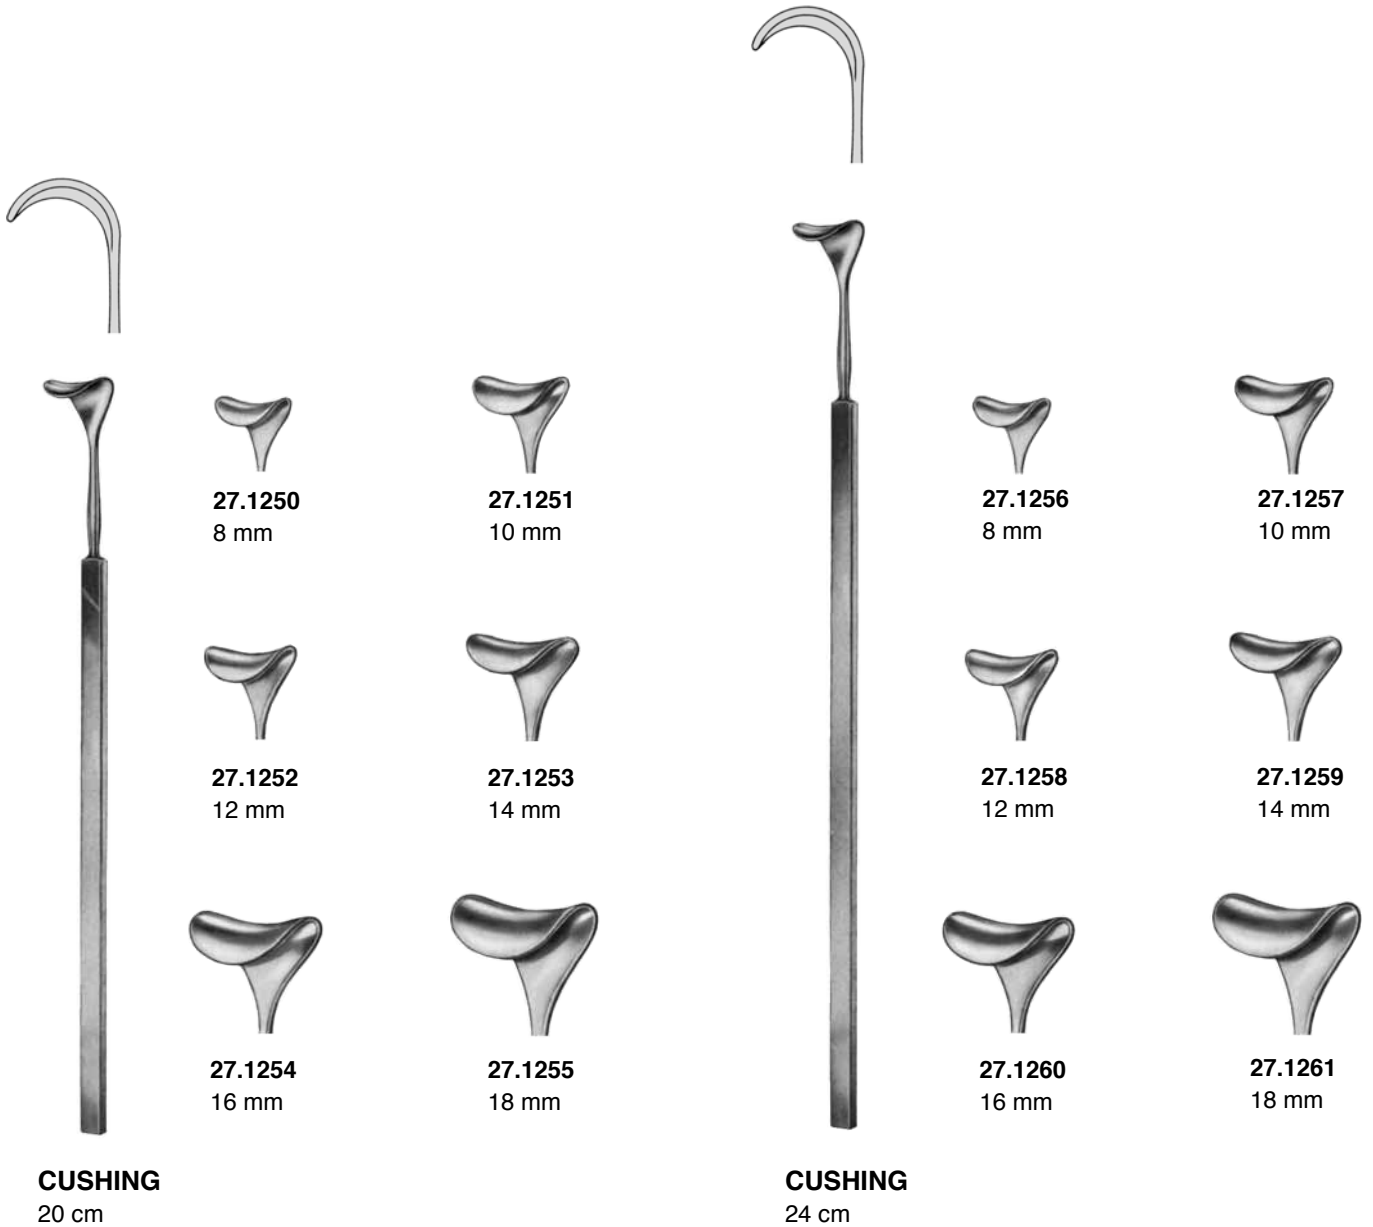

WUNDHAKEN
RETRACTORS
ECARTEURS
SEPARADORES
DIVARICATORI

17.0500 14 x 5 mm

17.0501 17 x 5 mm

17.0502 25 x 6 mm

MOBERG
17 cm

15 x 6 mm

gezahnt
serrated
dentée
dentada
dentata

STRANDELL-STILLE
17.0510 19 cm

MATHIEU
 17.0588, 17.0589
 16 cm

SENN-MILLER-BABY
 15 cm

17.0582

17.0583

MARBERGER
20 cm

17.0671 8 mm

17.0672 11 mm

17.0673 15 mm

17.0674 17 mm

17.0675 20 mm

17.0676 23 mm

biegsam
malleable
malléable
maleable
malleabili

GIL-VERNET
24 cm

17.0680 9 mm

17.0681 11 mm

17.0682 13 mm

17.0683 15 mm

17.0684 18 mm

biegsam
malleable
malléable
maleable
malleabili

Fig. 2 = 30x10 mm
 Fig. 1 = 26x10 mm

Fig. 1 = 30x13 mm
 Fig. 2 = 34x13 mm

FARABEUF
 17.0600 12 cm

Fig. 2 = 27x16 mm
 Fig. 1 = 23x16 mm