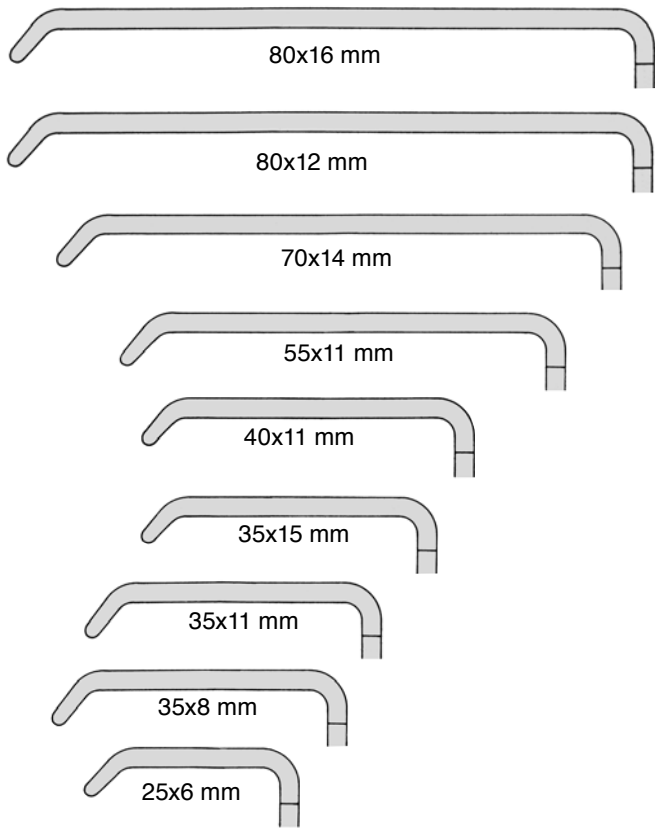

17.0774

17.0776

17.0778

halbscharf / semi-sharp / semi-pointu / semi-agudo / semi acuto

KOCHER-LANGENBECK

21 cm

- 17.1011** 25 x 6 mm
- 17.1012** 35 x 8 mm
- 17.1013** 35 x 11 mm
- 17.1014** 35 x 15 mm
- 17.1015** 40 x 11 mm
- 17.1016** 55 x 11 mm
- 17.1017** 70 x 14 mm
- 17.1018** 80 x 12 mm
- 17.1019** 80 x 16 mm

KOCHER

23 cm

- 17.1020** 40 x 18 mm
- 17.1021** 60 x 20 mm
- 17.1022** 60 x 25 mm
- 17.1023** 75 x 30 mm
- 17.1024** 75 x 40 mm
- 17.1025** 80 x 20 mm

LANGENBECK
17.1040 - 17.1045
22 cm

17.1040 30 x 11 mm
17.1050 30 x 11 mm

17.1273C
300 x 25 mm

17.1274C
330 x 25 mm

17.1276C
330 x 38 mm

17.1277C
330 x 50 mm

17.1278C
330 x 75 mm

17.1279C
330 x 100 mm

DEAVER
17.1270
180 x 19 cm

DEAVER
17.1271
215 x 22 mm

DEAVER
17.1272
230 x 25 mm

DEAVER
17.1273
300 x 25 mm

DEAVER
17.1274
330 x 25 mm

DEAVER
17.1275
360 x 25 mm

DEAVER
17.1276 300 x 38 mm

DEAVER
17.1277 300 x 50 mm

DEAVER
17.1278 300 x 75 mm
17.1279 330 x 100 mm