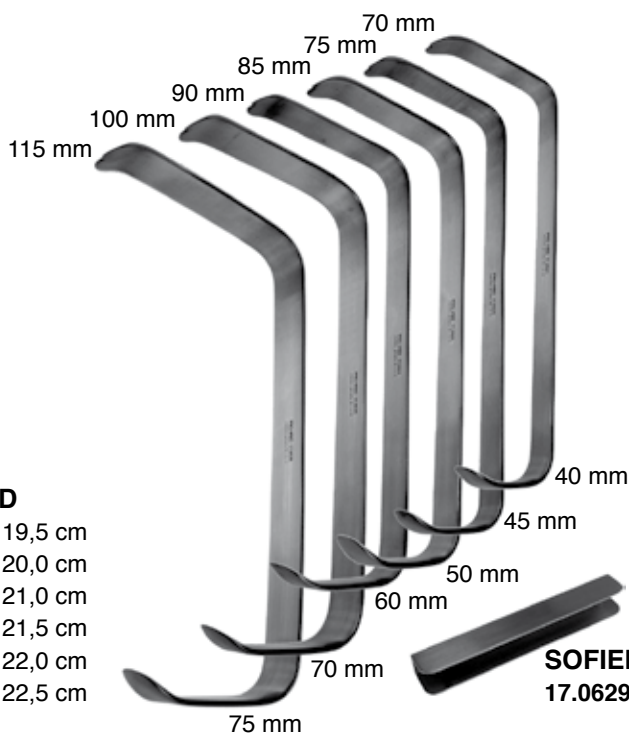

ROUX-MINI
17.0654 14 cm

ROUX
17.0659
Satz #1-3 15/16/17 cm

Fig. 1 24x20 mm

17.0655 15 cm

Fig. 2 29x26 mm

17.0656 16 cm

Fig. 3 33x29 mm

17.0657 17 cm

COLLIN-HARTMANN
17.0660 16 cm

CZERNY
 17.0662 18 cm

MORRIS
 24cm
 17.0665 32x51/38x51 mm
 17.0666 44x51/51x51 mm
 17.0667 64x51/38x51 mm

GOELET
 17.0670 19 cm

SOFIELD
 17.0621 19,5 cm
 17.0622 20,0 cm
 17.0623 21,0 cm
 17.0624 21,5 cm
 17.0625 22,0 cm
 17.0626 22,5 cm