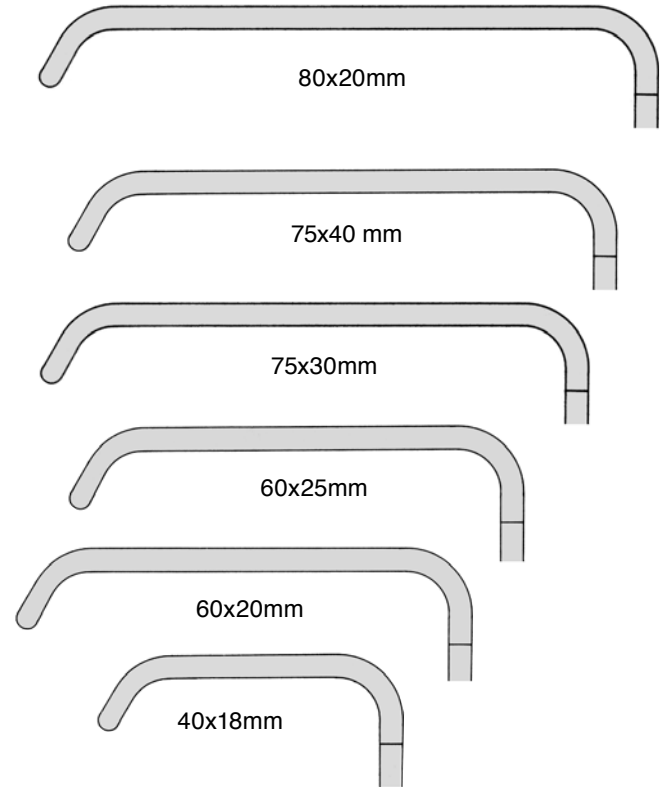

17.0774

17.0776

17.0778

halbscharf / semi-sharp / semi-pointu / semi-agudo / semi acuto

KOCHER-LANGENBECK

21 cm

- 17.1011** 25 x 6 mm
- 17.1012** 35 x 8 mm
- 17.1013** 35 x 11 mm
- 17.1014** 35 x 15 mm
- 17.1015** 40 x 11 mm
- 17.1016** 55 x 11 mm
- 17.1017** 70 x 14 mm
- 17.1018** 80 x 12 mm
- 17.1019** 80 x 16 mm

KOCHER

23 cm

- 17.1020** 40 x 18 mm
- 17.1021** 60 x 20 mm
- 17.1022** 60 x 25 mm
- 17.1023** 75 x 30 mm
- 17.1024** 75 x 40 mm
- 17.1025** 80 x 20 mm

LANGENBECK
17.1040 - 17.1045
22 cm

17.1040 30 x 11 mm
17.1050 30 x 11 mm

17.1273C
300 x 25 mm

17.1274C
330 x 25 mm

17.1276C
330 x 38 mm

17.1277C
330 x 50 mm

17.1278C
330 x 75 mm

17.1279C
330 x 100 mm

DEAVER
17.1270
180 x 19 cm

DEAVER
17.1271
215 x 22 mm

DEAVER
17.1272
230 x 25 mm

DEAVER
17.1273
300 x 25 mm

DEAVER
17.1274
330 x 25 mm

DEAVER
17.1275
360 x 25 mm

DEAVER
17.1276 300 x 38 mm

DEAVER
17.1277 300 x 50 mm

DEAVER
17.1278 300 x 75 mm
17.1279 330 x 100 mm