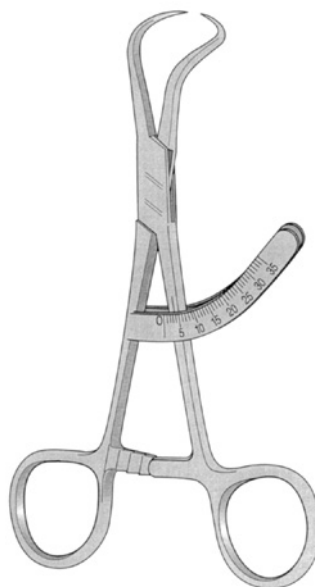

**MOELTGEN**  
 10.0310

Winkelmesser / Goniometers / Goniomè-  
 tres / Goniómetros / Goniometri

**CAROLL**  
 10.0315 14 cm

**WEBER**  
 10.0325

Aesthesiometer  
 Aesthesiometer Esté-  
 siomètre Estesiómetro  
 Estesimetro

**10.0331** 10 cm / 4"  
**10.0332** 15 cm / 6"  
**10.0333** 20 cm / 8"  
**10.0334** 30 cm / 12"  
**10.0335** 50 cm / 20"

Metal-Maßstäbe / Metal Rulers /  
 Règles, en métal / Reglas de metal /  
 Scala di acciaio

Maßband, Leinen  
 Tape measure, Linen  
 Ruban métrique en toile  
 Cinta métrica de tela  
 Nastro metrico di tela  
**10.0350**  
 1,5 m

Maßband, Stahl  
 Tape measure, steel  
 Ruban métrique en acier  
 Cinta métrica de acero  
 Nastro metrico metallico  
**10.0352**  
 2 m

**BERTILLON**  
**10.0370**  
 Schädel-Messzirkel / Cephalometer /  
 Céphalomètre / Cefalómetro / Cefalometro

**23.2000** 13,5 cm 0 - 35 mm  
 Knochenmesszange  
 Bone Measuring Caliper / Pince pour  
 mesurer os / Pinza para medir huesos  
 Pinze per misurare ossi