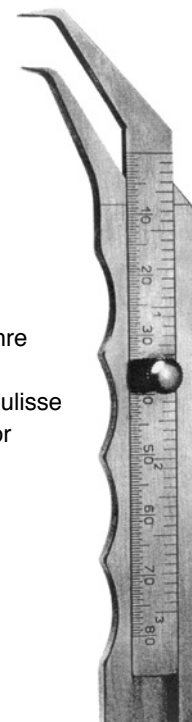

**10.0331** 10 cm / 4"  
**10.0332** 15 cm / 6"  
**10.0333** 20 cm / 8"  
**10.0334** 30 cm / 12"  
**10.0335** 50 cm / 20"

Metal-Maßstäbe / Metal Rulers /  
 Règles, en métal / Reglas de metal /  
 Scala di acciaio

Schieblehre  
 Caliper  
 Pied à coulisse  
 Calibrador  
 Calibro

**10.0360**  
 0-150mm /6"

Schieblehre für die  
 Neurochirurgie/  
 Caliper for Neurosurgery/  
 Pied à coulisse pour la  
 neuro-chirurgie/  
 Calibrador para  
 neuro-cirurgia/  
 Calibro per neurochirurgia

**CASPAR**  
 27.5570

Schraubenmessgerät  
 Screw depth gauge  
 Appareil pour mesureur vis  
 Medidor para tornillos  
 Strumenti per misurare viti

**24.3071** bis: / up to: / 30 mm  
 jusqu'à: / 50 mm  
**24.3072** hasta: / fino: /  
**24.3073** 100 mm  
**24.3074** 120 mm

**JAMESON**  
 30.1410  
 9,5 cm

Schieblehre  
 Caliper  
 Pied à coulisse  
 Calibrador  
 Calibro

**THORPE**  
 30.1415  
 12 cm