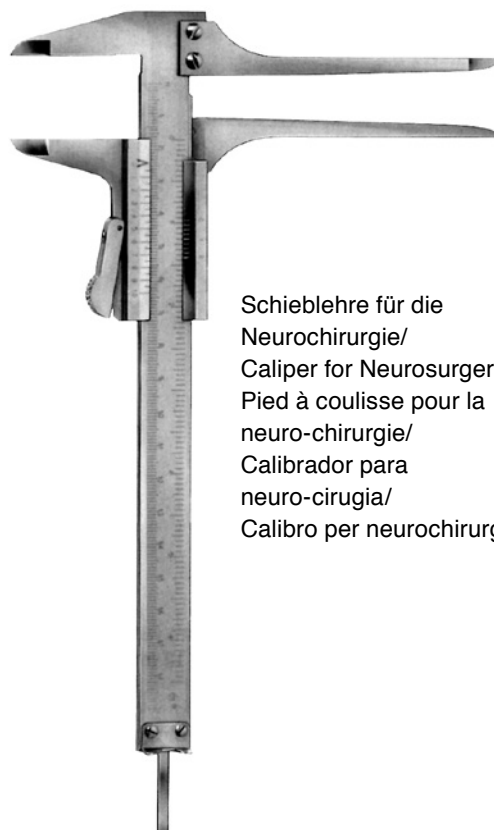

**BERTILLON**  
**10.0370**  
 Schädel-Messzirkel / Cephalometer /  
 Céphalomètre / Cefalómetro / Cefalometro

**23.2000** 13,5 cm 0 - 35 mm  
 Knochenmesszange  
 Bone Measuring Caliper / Pince pour  
 mesurer os / Pinza para medir huesos  
 Pinze per misurare ossi

Schieblehre  
 Caliper  
 Pied à coulisse  
 Calibrador  
 Calibro

**10.0360**  
 0-150mm /6"

Schieblehre für die  
 Neurochirurgie/  
 Caliper for Neurosurgery/  
 Pied à coulisse pour la  
 neuro-chirurgie/  
 Calibrador para  
 neuro-cirurgia/  
 Calibro per neurochirurgia

**CASPAR**  
 27.5570

Schraubenmessgerät  
 Screw depth gauge  
 Appareil pour mesureur vis  
 Medidor para tornillos  
 Strumenti per misurare viti

**24.3071** bis: / up to: / 30 mm  
 jusqu'à: / 50 mm  
**24.3072** hasta: / fino: /  
**24.3073** 100 mm  
**24.3074** 120 mm