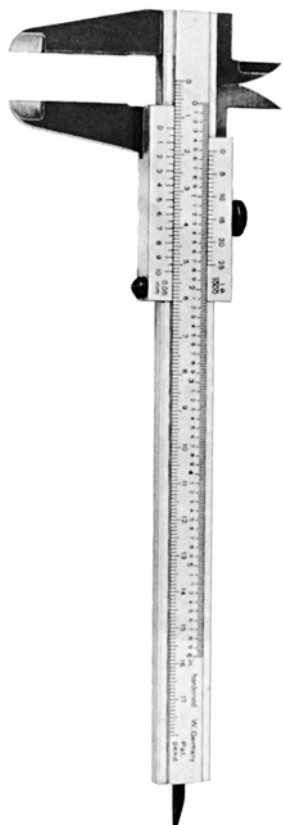

**10.0331** 10 cm / 4"  
**10.0332** 15 cm / 6"  
**10.0333** 20 cm / 8"  
**10.0334** 30 cm / 12"  
**10.0335** 50 cm / 20"

Metal-Maßstäbe / Metal Rulers /  
 Règles, en métal / Reglas de metal /  
 Scala di acciaio

Maßband, Leinen  
 Tape measure, Linen  
 Ruban métrique en toile  
 Cinta métrica de tela  
 Nastro metrico di tela  
**10.0350**  
 1,5 m

Maßband, Stahl  
 Tape measure, steel  
 Ruban métrique en acier  
 Cinta métrica de acero  
 Nastro metrico metallico  
**10.0352**  
 2 m

**CASTROVIEJO**  
**30.1400**  
 Zirkel 8 cm 0 -20 mm

**CASTROVIEJO**  
**30.1402**  
 Zirkel 8 cm 0 -15 mm

**CASTROVIEJO**  
**30.1408**  
 Zirkel 16,5 cm 0 -40 mm

**CASTROVIEJO**  
**30.1409**  
 Zirkel 16,5 cm 0 -40 mm

Schieblehre  
 Caliper  
 Pied à coulisse  
 Calibrador  
 Calibro

**10.0360**  
 0-150mm /6"

Schieblehre für die  
 Neurochirurgie/  
 Caliper for Neurosurgery/  
 Pied à coulisse pour la  
 neuro-chirurgie/  
 Calibrador para  
 neuro-cirurgia/  
 Calibro per neurochirurgia