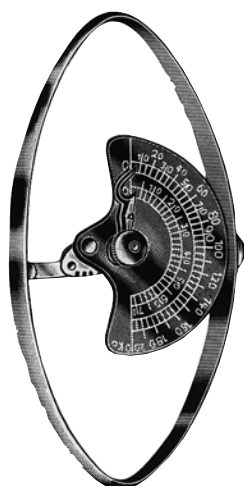

VERGLEICHSTRUMENTE  
COMPARING INSTRUMENTS  
INSTRUMENTS A COMPARAISON  
INSTRUMENTOS PARA COMPARACION  
STRUMENTI DI PARAGONE

**COLLIN**  
 10.0300

Dynamometer / Dynamometer /  
 Dynamomètre / Dinamómetro / Di-  
 namometro

**MOELTGEN**  
 10.0310

Winkelmesser / Goniometers / Goniomè-  
 tres / Goniómetros / Goniometri

**CAROLL**  
 10.0315 14 cm

**WEBER**  
 10.0325

Aesthesiometer  
 Aesthesiometer Esté-  
 siomètre Estesiómetro  
 Estesimetro

**10.0331** 10 cm / 4"  
**10.0332** 15 cm / 6"  
**10.0333** 20 cm / 8"  
**10.0334** 30 cm / 12"  
**10.0335** 50 cm / 20"

Metal-Maßstäbe / Metal Rulers /  
 Règles, en métal / Reglas de metal /  
 Scala di acciaio

**CASPAR**  
 27.5570

Schraubenmessgerät  
 Screw depth gauge  
 Appareil pour mesureur vis  
 Medidor para tornillos  
 Strumenti per misurare viti

**24.3071** bis: / up to: / 30 mm  
 jusqu'à: / 50 mm  
**24.3072** hasta: / fino: /  
**24.3073** 100 mm  
**24.3074** 120 mm