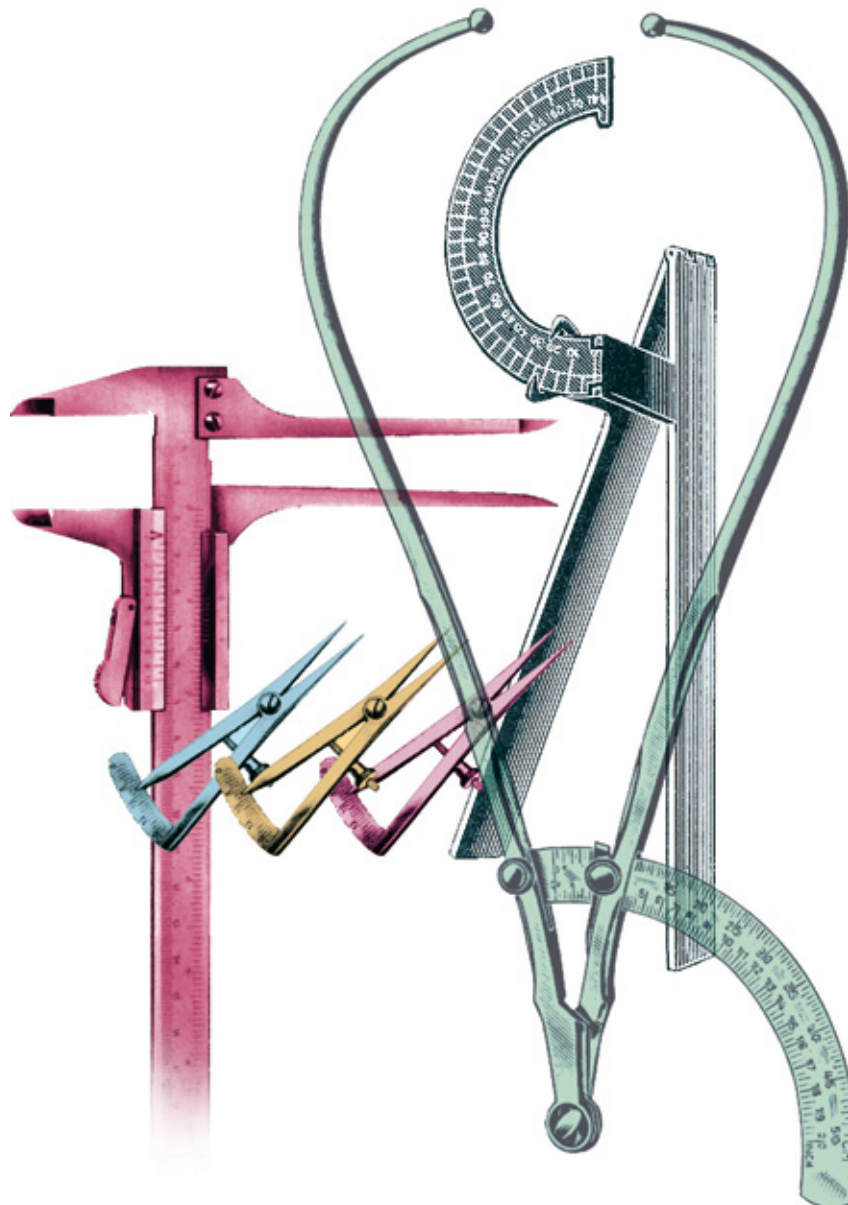

VERGLEICHSTRUMENTE  
COMPARING INSTRUMENTS  
INSTRUMENTS A COMPARAISON  
INSTRUMENTOS PARA COMPARACION  
STRUMENTI DI PARAGONE

**COLLIN**  
 10.0300

Dynamometer / Dynamometer /  
 Dynamomètre / Dinamómetro / Di-  
 namometro

**MOELTGEN**  
 10.0310

Winkelmesser / Goniometers / Goniomè-  
 tres / Goniómetros / Goniometri

**CAROLL**  
 10.0315 14 cm

**WEBER**  
 10.0325

Aesthesiometer  
 Aesthesiometer Esté-  
 siomètre Estesiómetro  
 Estesimetro

**10.0331** 10 cm / 4"  
**10.0332** 15 cm / 6"  
**10.0333** 20 cm / 8"  
**10.0334** 30 cm / 12"  
**10.0335** 50 cm / 20"

Metal-Maßstäbe / Metal Rulers /  
 Règles, en métal / Reglas de metal /  
 Scala di acciaio

**JAMESON**  
 30.1410  
 9,5 cm

Schieblehre  
 Caliper  
 Pied à coulisse  
 Calibrador  
 Calibro

**THORPE**  
 30.1415  
 12 cm